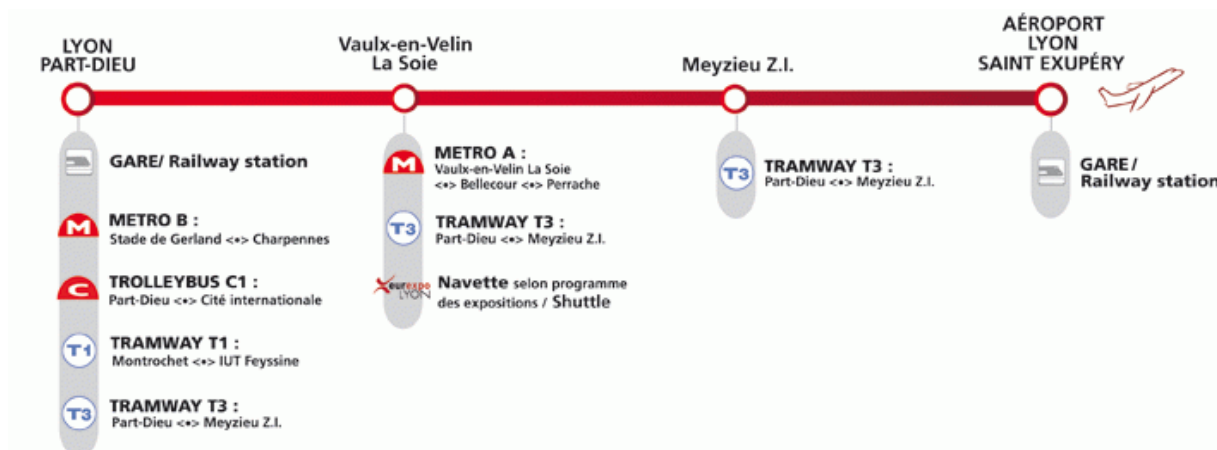

### Depuis la gare Part Dieu :

Prendre le Tram T1 en direction de « Montrochet ». L'accès se fait par la sortie Vivier-Merle de la gare SNCF en traversant la place Béraudier sur 400 mètres. Puis s'arrêter à l'arrêt de tramway Tram T1 : « rue de l'Université ».

L'entrée est au 4 Bis rue de l'Université (cf. schéma ci-dessous).

### Depuis la gare Perrache :

Prendre le Tram T1 en direction de « La Doua - IUT Feysine ». S'arrêter à l'arrêt de tramway « Claude Bernard ».

L'entrée est au 18 quai Claude Bernard (cf. schéma ci-dessous).

Prendre ensuite le **Tram T1 direction Montrochet** l'accès au Tram se fait par la sortie Vivier-Merle de la gare SNCF en traversant la place Béraudier sur 400 mètres. Vous devez vous arrêter à l'arrêt de tramway **Tram T 1 : « rue de l'Université »** Cf. plan ci-dessus.