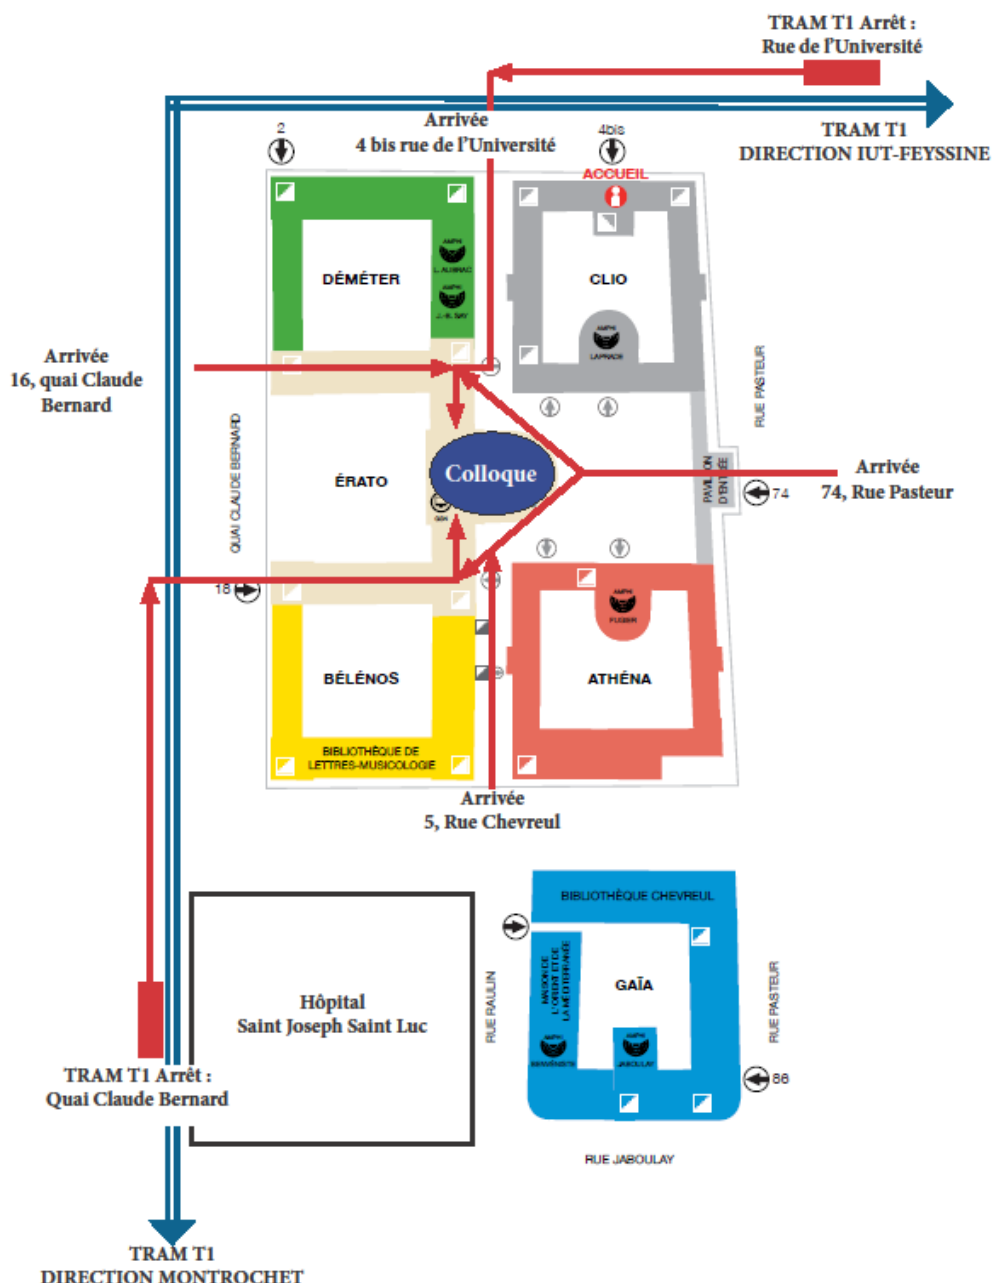

### Depuis la gare Part Dieu :

Prendre le Tram T1 en direction de « Montrochet ». L'accès se fait par la sortie Vivier-Merle de la gare SNCF en traversant la place Béraudier sur 400 mètres. Puis s'arrêter à l'arrêt de tramway Tram T1 : « rue de l'Université ».

L'entrée est au 4 Bis rue de l'Université (cf. schéma ci-dessous).

### Depuis la gare Perrache :

Prendre le Tram T1 en direction de « La Doua - IUT Feysine ». S'arrêter à l'arrêt de tramway « Claude Bernard ».

L'entrée est au 18 quai Claude Bernard (cf. schéma ci-dessous).

Prendre ensuite le **Tram T1 direction Montrochet** l'accès au Tram se fait par la sortie Vivier-Merle de la gare SNCF en traversant la place Béraudier sur 400 mètres. Vous devez vous arrêter à l'arrêt de tramway **Tram T 1 : « rue de l'Université »** Cf. plan ci-dessus.